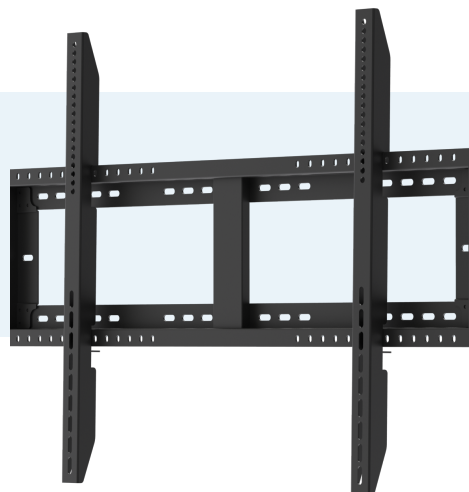

Prowise Wall Bracket

Hang het touchscreen op iedere geschikte muur met de Prowise Wall Bracket. De muurbeugel kan worden gebruikt voor alle beschikbare touchscreens van Prowise.

Prowise Wall Bracket: PW.1.10010.0001

Technische specificaties

Geschikt voor	Alle Prowise touchscreens, max. afmetingen VESA beugel 800 x 600 mm
Bracket maat (BxDxH)	960 mm x 650 mm x 45 mm / 37.79 x 25.59 x 1.77 Inch
Maximale belasting	160 kg / 352.74 lbs
Materiaal	Staal
Kleur	Staal = RAL 9005
Certificeringen	CE
Garantie	5 jaar
Brutogewicht	6,4 kg / 14.10 lbs
Nettogewicht	5.8 kg / 12.79 lbs
Afmetingen verpakking (BxDxH)	1015 mm x 285 mm x 65 mm / 39.96 x 11.22 x 2.56 Inch

Afmetingen Prowise Wall Bracket